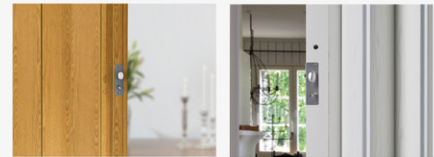

## VILLA-TAITEOVI 9X21

Ovi sopii vakiokokoiseen oviaukkoon, jonka korkeus on 2 100 mm ja leveys 900 mm. FP 150-ovimallista standardimitoitettu ovi.

Saatavana vakiovärit: Valkoinen, valkosaarni ja tammi