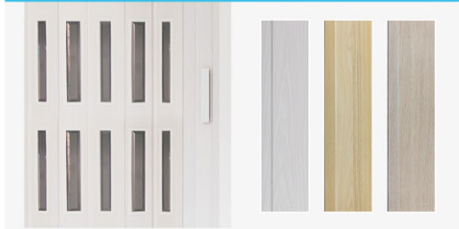

FP-MUOVITAITEOVI

FP-Muovitaiteovi on helppo ja edullinen tilansäästöratkaisu niin kotiin kuin vaikka kesämökille tai autotalliinkin. Muovitaiteovemme paneelit ovat helposti puhtaana pidettävää tukevaa ja laadukasta PVC-muovia, ja mekaaniset putkisaranat varmistavat pitkän käyttöiän. Kitkasalvalla suljettavaan oveen saa lisävarusteena myös avainlukon. Saat oven mittojen mukaan valmistettuna joko valoaukkolisella tai umpinaisella paneelilla. Muovitaiteoven avulla säästät tilaa ja helpotat niin sisustamista kuin siivoamista.

Saatavana umpinaisena tai valoaukoilla varustettuna
Väri vaihtoehdot: Valkoinen, valkosaarni, saarni ja valkottammi
Oviaukon korkeus: Valkoinen maks. 2500 mm, muut värit maks. 2200 mm
Akryylliasiaukset: Fasettikuvio kirkas/etsattu
Lukitus: Oveissa on vakiona kitkasalpa ja oven saa halutessaan avainlukolla varustettuna
Oviyyppit: Yksittäisovi ja pariovi
Kisko: Muovi
Lisävaruste: Saatavana myös alumiinikiskolla sekä laakeripyörillä